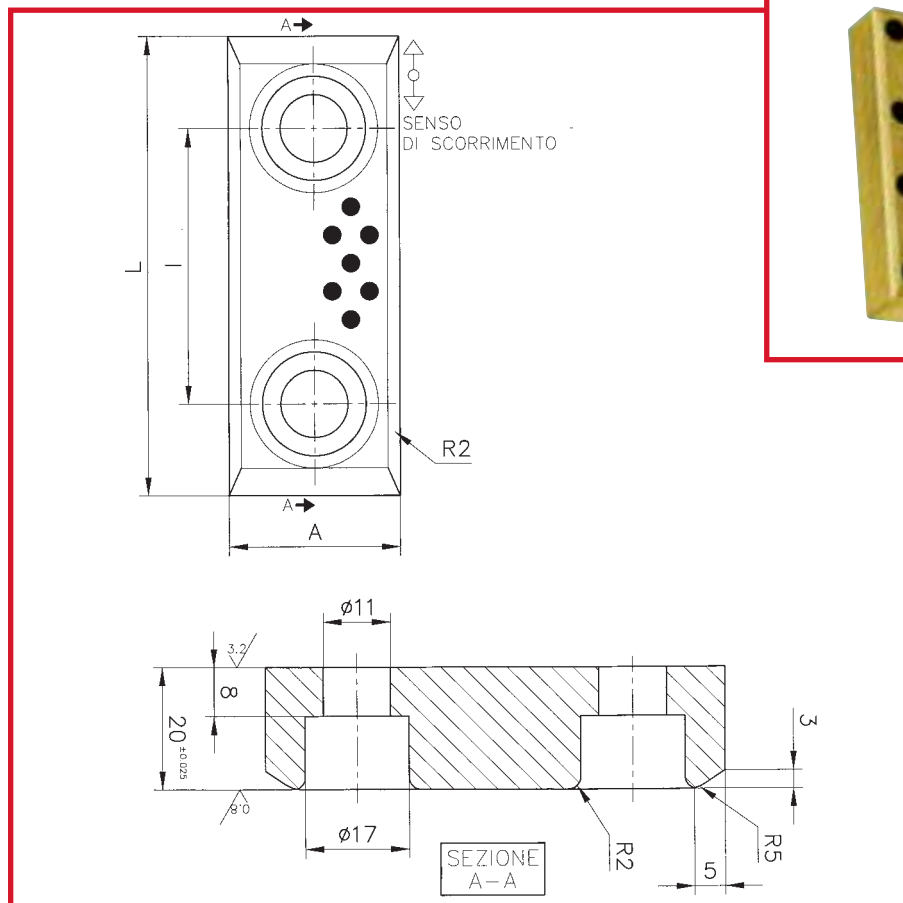

Cod. 79350

PIASTRE AUTOLUBRIFICANTI PER CAMME STANDARD OILLESS STANDARD CAM PLATES

MATERIALE: bronzo con inserti in grafite
 MATERIAL: copper alloy with solid graphite
 Disponibilità: su richiesta
 Availability: on request

Codice	A	L	I	N° viti
79350-28*75	28	75	45	2
79350-28*100	28	100	50	2
79350-28*150	28	150	100	2
79350-38*75	38	75	45	2
79350-38*100	38	100	50	2
79350-38*150	38	150	100	2
79350-48*75	48	75	45	2
79350-48*100	48	100	50	2
79350-48*150	48	150	100	2
79350-58*75	58	75	45	2
79350-58*100	58	100	50	2
79350-58*150	58	150	100	2