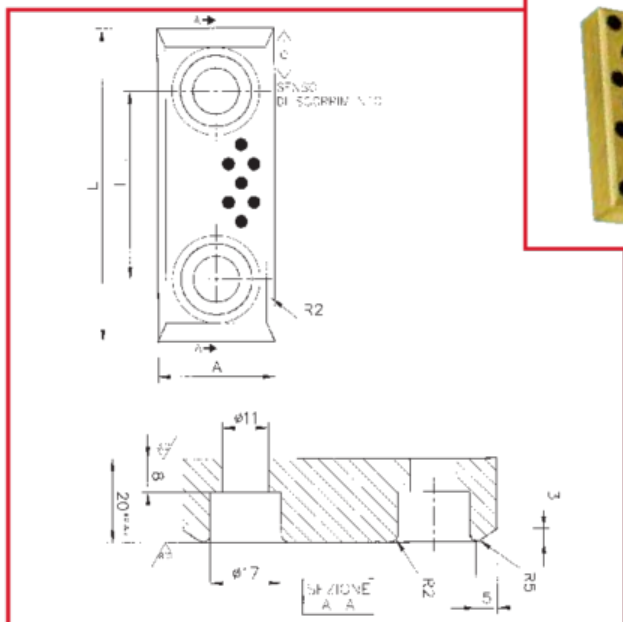

Cod. 79350

PIASTRE AUTOLUBRIFICANTI PER CAMME STANDARD OILLESS STANDARD CAM PLATES

MATERIALE: bronzo con inserti in grafite

MATERIAL: copper alloy with solid graphite

Disponibilità: su richiesta

Availability: on request

Codice	A	L	I	N° viti
79350-28*75	28	75	45	2
79350-28*100	28	100	50	2
79350-28*150	28	150	100	2
79350-38*75	38	75	45	2
79350-38*100	38	100	50	2
79350-38*150	38	150	100	2
79350-48*75	48	75	45	2
79350-48*100	48	100	50	2
79350-48*150	48	150	100	2
79350-58*75	58	75	45	2
79350-58*100	58	100	50	2
79350-58*150	58	150	100	2