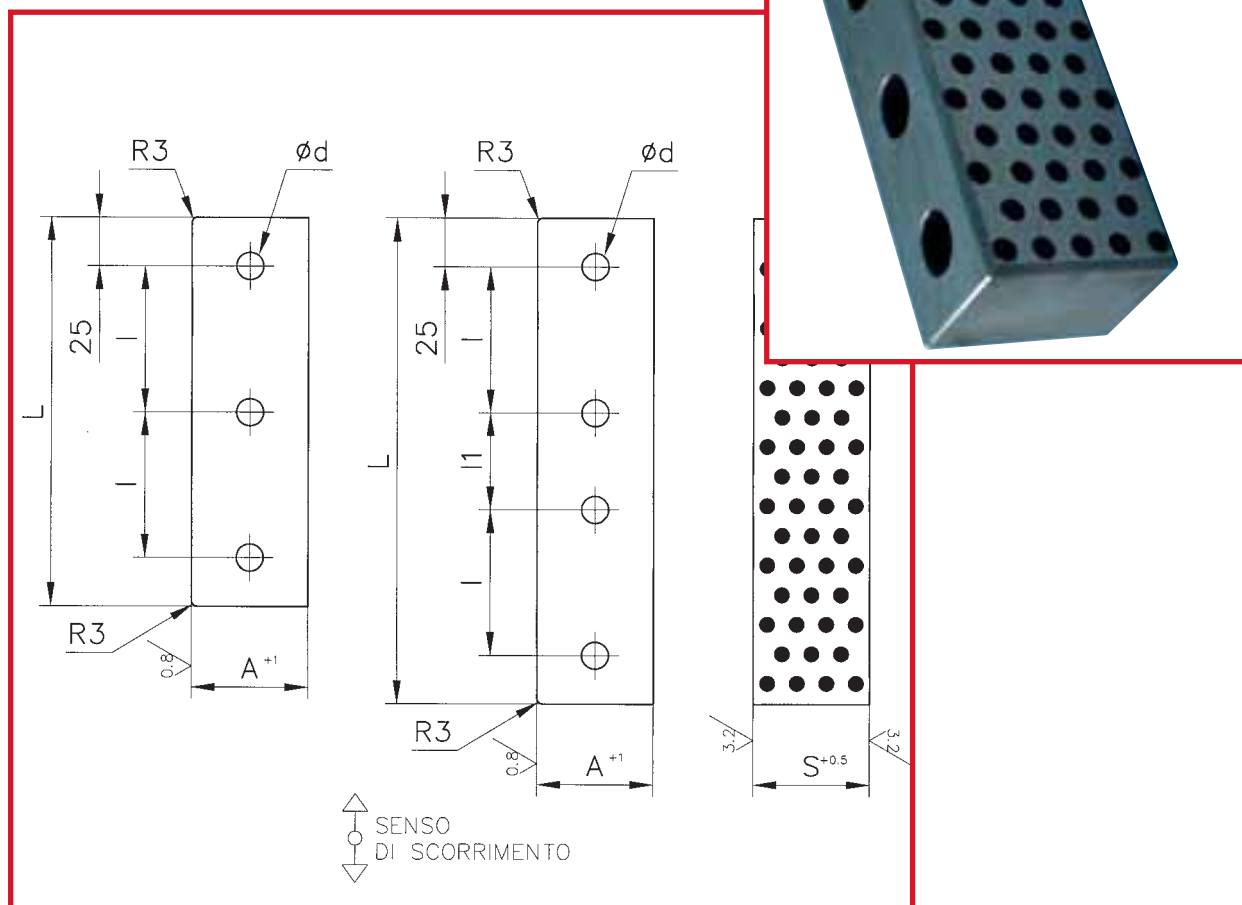

## PIASTRE AUTOLUBRIFICANTI PER CAMME LATERALI OILLESS CAM SIDE PLATES

MATERIALE: ghisa con inserti in grafite

MATERIAL: cast iron with solid graphite

Disponibilità: su richiesta

Availability: on request

Codice	A	L	S	l	ll	d	N° viti
79331-30*150	40	150	30	50		14	3
79331-30*200	40	200	30	75		14	3
79331-30*250	40	250	30	75	50	14	4
79331-40*150	40	150	40	50		14	3
79331-40*200	40	200	40	75		14	3
79331-40*250	40	250	40	75	50	14	4
79331-45*150	50	150	45	50		20	3
79331-45*200	50	200	45	75		20	3
79331-45*250	50	250	45	75	50	20	4
79331-55*150	50	150	55	50		20	3
79331-55*200	50	200	55	75		20	3
79331-55*250	50	250	55	75	50	20	4
79331-60*150	50	150	60	50		20	3
79331-60*200	50	200	60	75		20	3
79331-60*250	50	250	60	75	50	20	4
79331-70*150	50	150	70	50		20	3
79331-70*200	50	200	70	75		20	3
79331-70*250	50	250	70	75	50	20	4