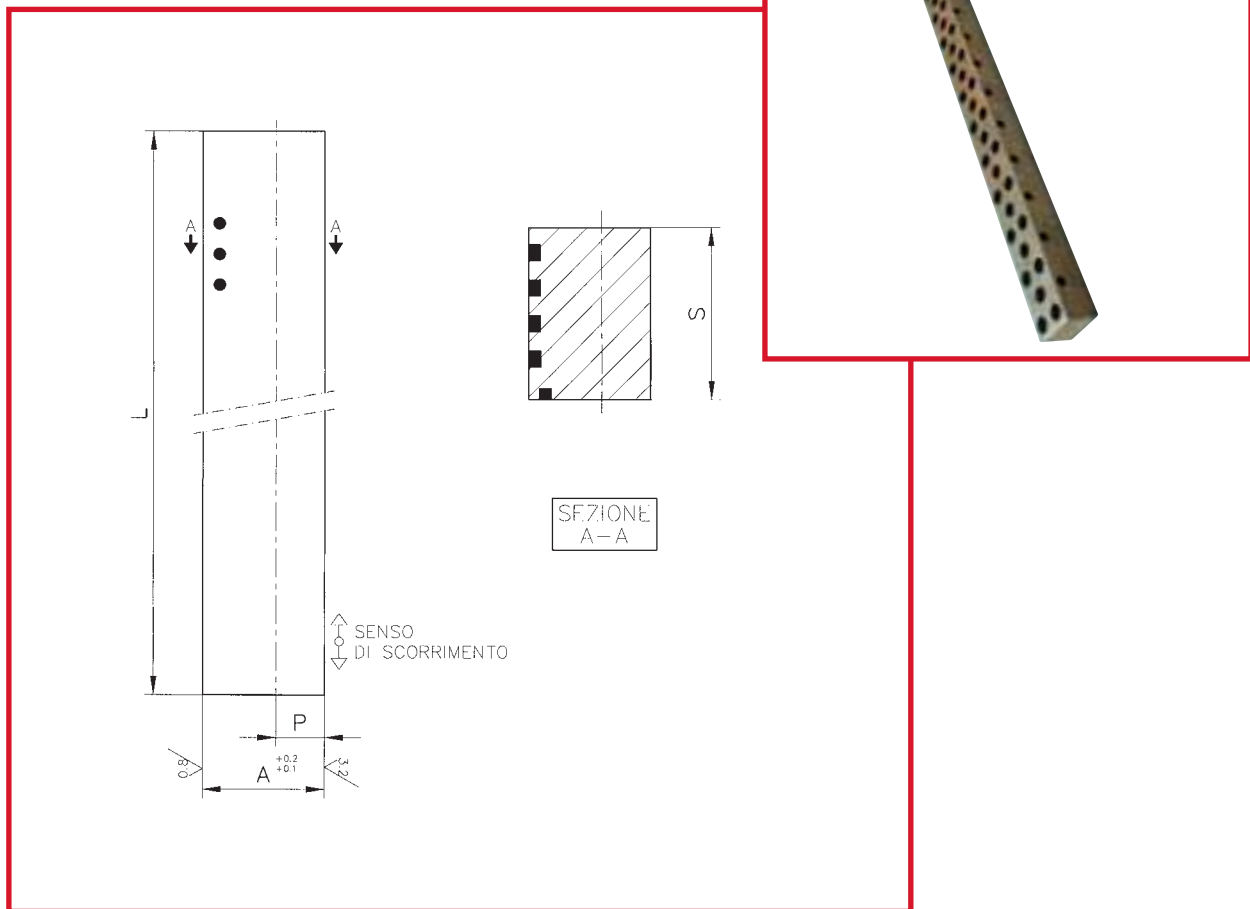

## GUIDE AUTOLUBRIFICANTI SU 2 PIANI SEMILAVORATE

## OILLESS GUIDE BLOCK WITH 2 SLIDING SURFACES SEMIFINISHED

**MATERIALE:** bronzo con inserti in grafite  
**MATERIAL:** copper alloy with solid graphite  
 Disponibilità: a magazzino s.v.  
 Availability: on stock sub. to prior sale

Codice	A	S	L	Viti	P
79143-20*10	20	10	320	M8	10
79143-20*15	20	15	320	M8	10
79143-20*20	20	20	320	M8	10
79143-25*18	25	18	605	M8	10
79143-25*23	25	23	605	M8	10
79143-25*33	25	33	605	M8	10
79143-30*23	30	23	605	M8	10
79143-30*28	30	28	605	M8	10
79143-30*38	30	38	605	M8	10
79143-35*28	35	28	605	M10	12
79143-35*38	35	38	605	M10	12
79143-35*48	35	48	605	M10	12
79143-40*28	40	28	605	M12	14
79143-40*38	40	38	605	M12	14
79143-40*48	40	48	605	M12	14