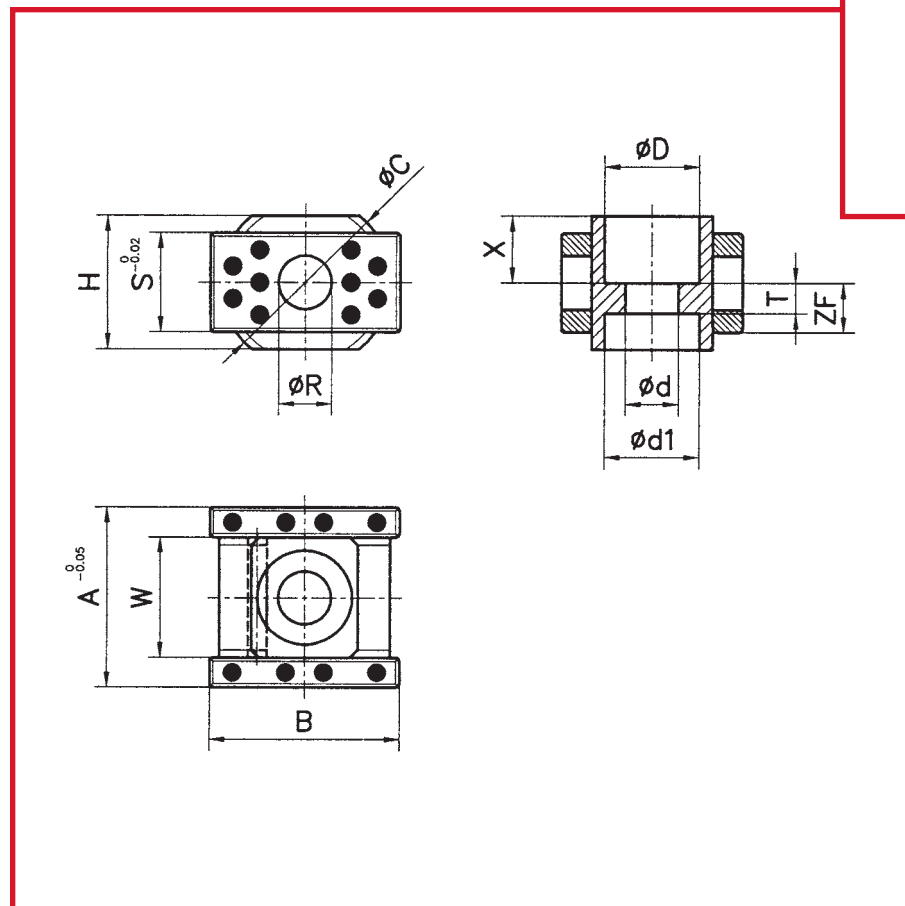

Cod. 79415**CARRELLI INCLINABILI PER ESTRATTORI****OILLESS SLIDE UNIT FOR INCLINED EJECTOR PINS**

MATERIALE: Corpo in acciaio non legato; pattini in bronzo con inserti in grafite

MATERIAL: Base unalloyed high quality steel; slide plate copper alloy with solid graphite

Disponibilità: a magazzino s.v.

Availability: on stock sub. to prior sale

| Misura | D | A | W | B | S | H | C | øR | ZF | d | d1 | T | X |
|----------|----|----|----|----|----|----|----|----|-----|----|----|----|------|
| 79415-8 | 8 | 24 | 12 | 25 | 13 | 16 | 20 | 6 | 6,5 | 5 | 10 | 3 | 8 |
| 79415-10 | 10 | 28 | 14 | 32 | 17 | 16 | 20 | 8 | 8,5 | 6 | 12 | 4 | 8 |
| 79415-12 | 12 | 31 | 17 | 40 | 20 | 20 | 25 | 10 | 10 | 7 | 13 | 5 | 10 |
| 79415-16 | 16 | 36 | 21 | 45 | 24 | 24 | 30 | 12 | 12 | 9 | 16 | 6 | 12 |
| 79415-20 | 20 | 43 | 28 | 45 | 24 | 30 | 40 | 12 | 12 | 11 | 20 | 7 | 15 |
| 79415-25 | 25 | 48 | 33 | 50 | 26 | 35 | 45 | 14 | 13 | 14 | 25 | 8 | 17,5 |
| 79415-30 | 30 | 55 | 38 | 60 | 30 | 38 | 50 | 18 | 15 | 14 | 25 | 10 | 19 |
| 79415-35 | 35 | 64 | 44 | 70 | 34 | 40 | 55 | 18 | 17 | 14 | 25 | 10 | 20 |
| 79415-40 | 40 | 72 | 50 | 80 | 38 | 43 | 60 | 20 | 19 | 18 | 32 | 10 | 21,5 |